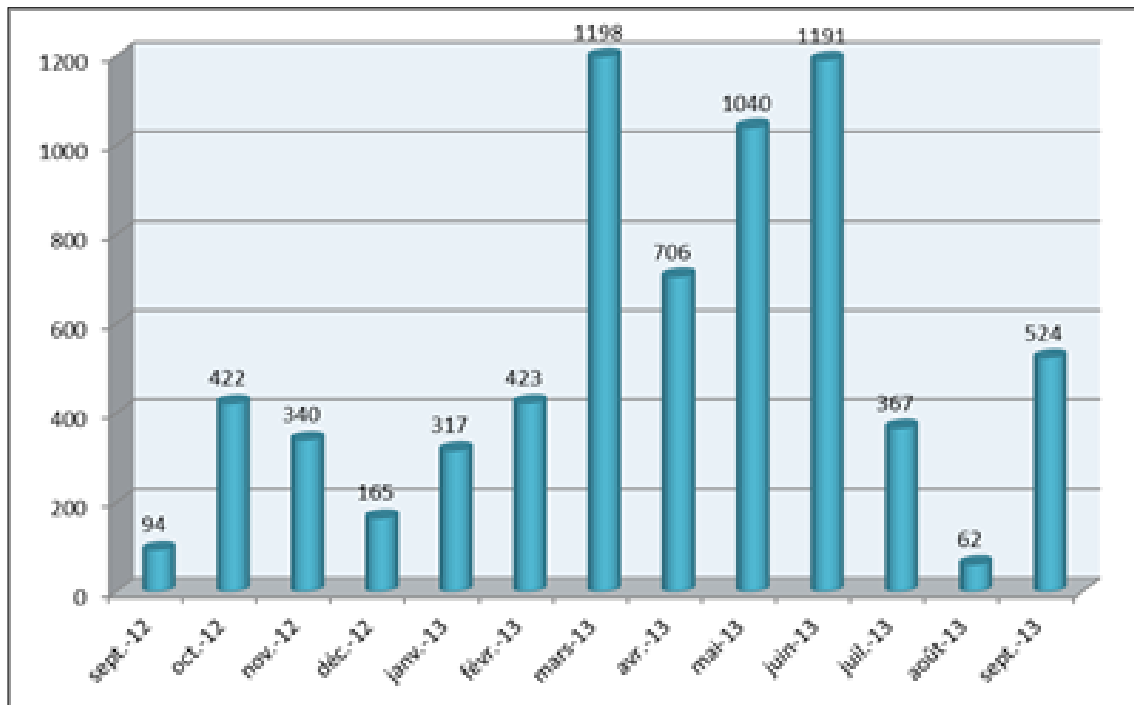

ANNEXE N°6 STATISTIQUES VISITES

Depuis le démarrage des travaux sur le site ITER à Cadarache, **62 984 visiteurs** (au 30 septembre 2013) ont été sensibilisés aux enjeux de la préservation de la biodiversité présent sur le site.

Durant l'année scolaire 2012-2013, près de **7 000 scolaires ont été** accueillis dans le cadre des visites du chantier ITER à Cadarache (en très forte augmentation **(+ 56%)**) par rapport à l'année scolaire 2011-2012 : écoles primaires, collégiens, lycéens et universitaires ou grandes écoles.

Année après année on constate un pic d'activité avec plus de **1 000 scolaires par mois durant les mois de mars, mai et juin** (courbe cumulative).

Nombre de visiteurs scolaires par mois (sept 2012 à sept. 2013)