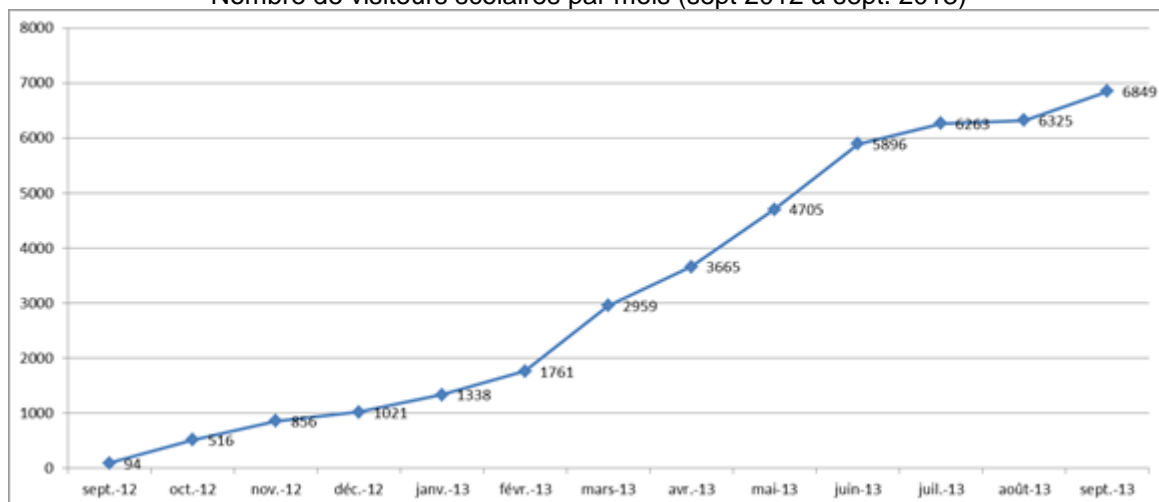

ANNEXE N°6 STATISTIQUES VISITES

Depuis le démarrage des travaux sur le site ITER à Cadarache, **62 984 visiteurs** (au 30 septembre 2013) ont été sensibilisés aux enjeux de la préservation de la biodiversité présent sur le site.

Durant l'année scolaire 2012-2013, près de **7 000 scolaires ont été** accueillis dans le cadre des visites du chantier ITER à Cadarache (en très forte augmentation **(+ 56%)**) par rapport à l'année scolaire 2011-2012 : écoles primaires, collégiens, lycéens et universitaires ou grandes écoles.

Année après année on constate un pic d'activité avec plus de **1 000 scolaires par mois durant les mois de mars, mai et juin** (courbe cumulative).

Nombre de visiteurs scolaires par mois (sept 2012 à sept. 2013)