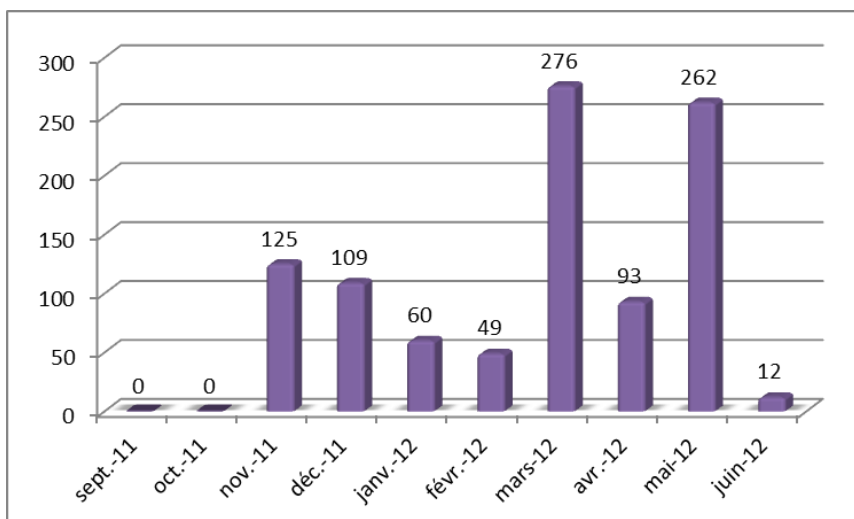

ANNEXE N°6 STATISTIQUES VISITES

Depuis le démarrage des travaux sur le site ITER à Cadarache, **62 984 visiteurs** (au 30 septembre 2013) ont été sensibilisés aux enjeux de la préservation de la biodiversité présent sur le site.

Année après année on constate un pic d'activité avec plus de **1 000 scolaires par mois durant les mois de mars, mai et juin** (courbe cumulative).

Nombre de visiteurs scolaires par mois (sept 2012 à sept. 2013)

Nombre de visiteurs scolaires cumulé de sept. 2012 à sept. 2013

Nombre total de visiteurs par catégorie janvier à juin 2013

Evolution scolaires janvier à juin 2013

Nombre de visiteurs PRIMAIRES par mois septembre 2011 à juin 2012

Nombre de visiteurs *COLLÈGES* par mois septembre 2011 à juin 2012

Nombre de visiteurs *LYCÉES* par mois septembre 2011 à juin 2012