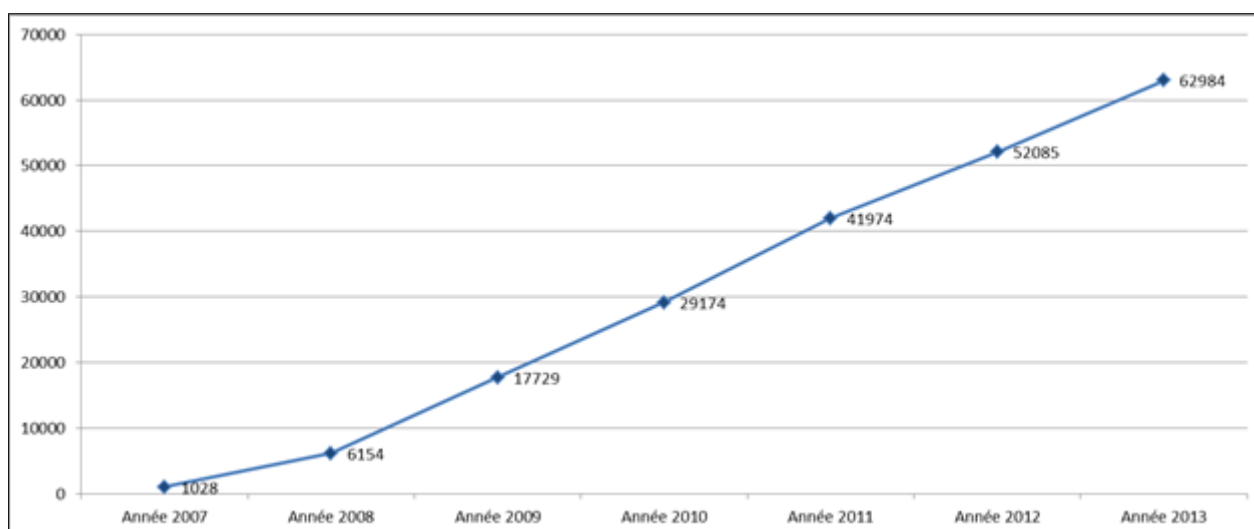

ANNEXE N°6 STATISTIQUES VISITES

Depuis le démarrage des travaux sur le site ITER à Cadarache, **62 984 visiteurs** (au 30 septembre 2013) ont été sensibilisés aux enjeux de la préservation de la biodiversité présent sur le site.

Durant l'année scolaire 2012-2013, près de **7 000 scolaires ont été** accueillis dans le cadre des visites du chantier ITER à Cadarache (en très forte augmentation **(+ 56%)**) par rapport à l'année scolaire 2011-2012 : écoles primaires, collégiens, lycéens et universitaires ou grandes écoles.

Année après année on constate un pic d'activité avec plus de **1 000 scolaires par mois durant les mois de mars, mai et juin** (courbe cumulative).

Nombre de visiteurs scolaires par mois (sept 2012 à sept. 2013)