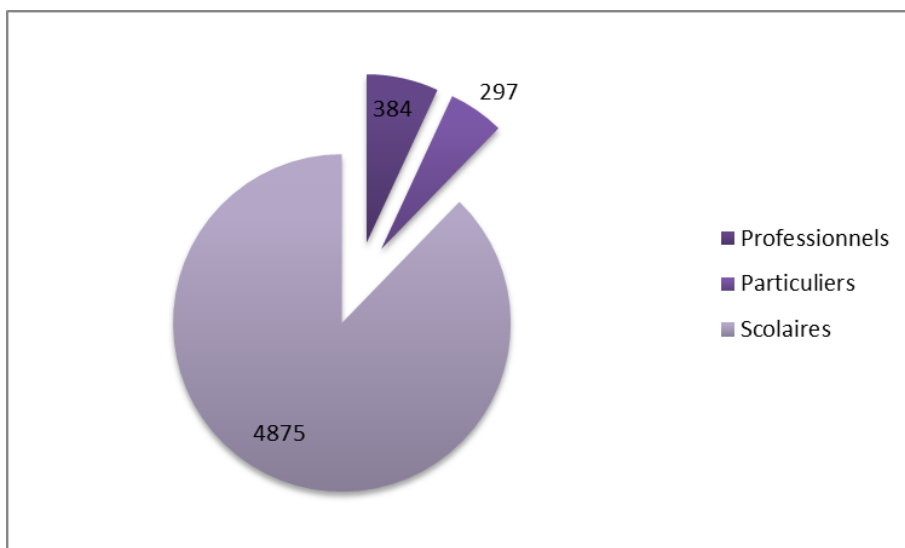

Nombre total de visiteurs par catégorie janvier à juin 2013