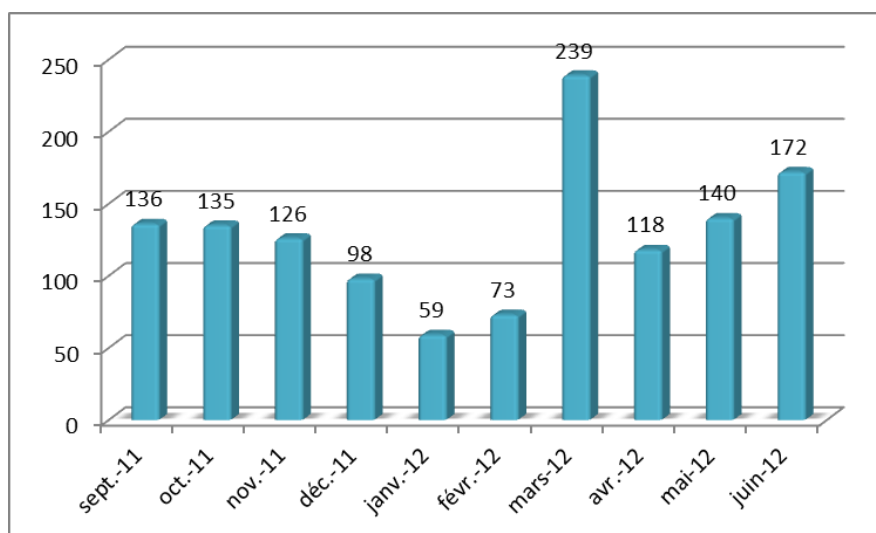

ANNEXE N°6 STATISTIQUES VISITES

Depuis le démarrage des travaux sur le site ITER à Cadarache, **62 984 visiteurs** (au 30 septembre 2013) ont été sensibilisés aux enjeux de la préservation de la biodiversité présent sur le site.

Année après année on constate un pic d'activité avec plus de **1 000 scolaires par mois durant les mois de mars, mai et juin** (courbe cumulative).

Nombre de visiteurs scolaires par mois (sept 2012 à sept. 2013)

Nombre de visiteurs scolaires cumulé de sept. 2012 à sept. 2013

Nombre total de visiteurs par catégorie janvier à juin 2013

Evolution scolaires janvier à juin 2013

Nombre de visiteurs PRIMAIRES par mois septembre 2011 à juin 2012

Nombre de visiteurs *COLLÈGES* par mois septembre 2011 à juin 2012

Nombre de visiteurs *LYCÉES* par mois septembre 2011 à juin 2012