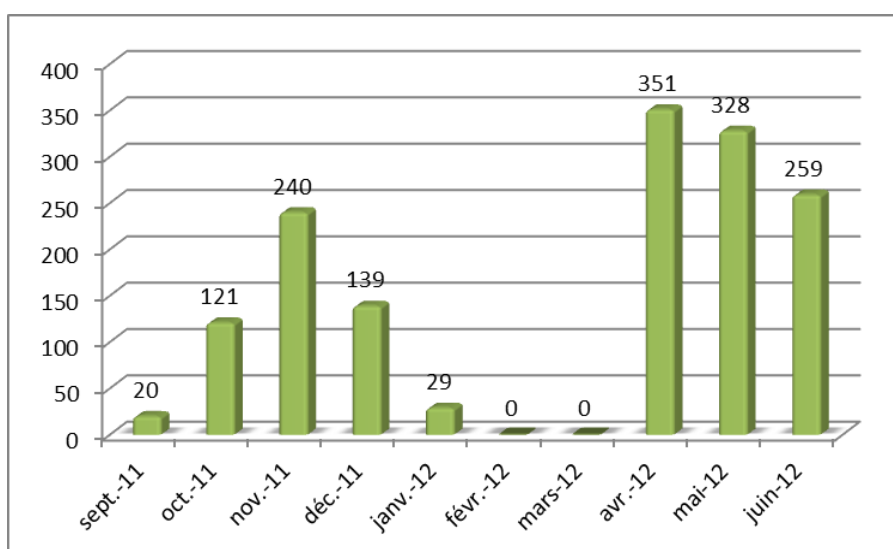

ANNEXE N°6 STATISTIQUES VISITES

Depuis le démarrage des travaux sur le site ITER à Cadarache, **62 984 visiteurs** (au 30 septembre 2013) ont été sensibilisés aux enjeux de la préservation de la biodiversité présent sur le site.

Durant l'année scolaire 2012-2013, près de **7 000 scolaires ont été** accueillis dans le cadre des visites du chantier ITER à Cadarache (en très forte augmentation **(+ 56%)**) par rapport à l'année scolaire 2011-2012 : écoles primaires, collégiens, lycéens et universitaires ou grandes écoles.

Année après année on constate un pic d'activité avec plus de **1 000 scolaires par mois durant les mois de mars, mai et juin** (courbe cumulative).

Nombre de visiteurs scolaires par mois (sept 2012 à sept. 2013)

Nombre de visiteurs scolaires cumulé de sept. 2012 à sept. 2013

Nombre total de visiteurs par catégorie janvier à juin 2013

Evolution scolaires janvier à juin 2013

Nombre de visiteurs PRIMAIRES par mois septembre 2011 à juin 2012