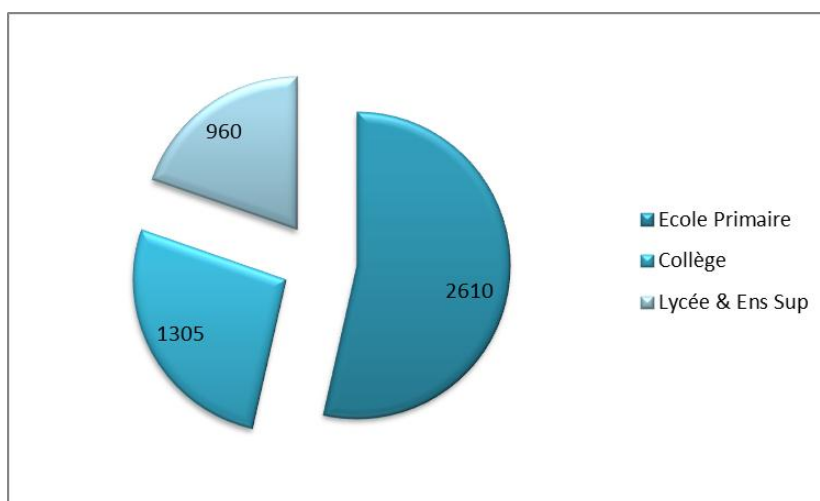

ANNEXE N°6 STATISTIQUES VISITES

Depuis le démarrage des travaux sur le site ITER à Cadarache, **62 984 visiteurs** (au 30 septembre 2013) ont été sensibilisés aux enjeux de la préservation de la biodiversité présent sur le site.

Durant l'année scolaire 2012-2013, près de **7 000 scolaires ont été** accueillis dans le cadre des visites du chantier ITER à Cadarache (en très forte augmentation **(+ 56%)**) par rapport à l'année scolaire 2011-2012 : écoles primaires, collégiens, lycéens et universitaires ou grandes écoles.

Année après année on constate un pic d'activité avec plus de **1 000 scolaires par mois durant les mois de mars, mai et juin** (courbe cumulative).

Nombre de visiteurs scolaires par mois (sept 2012 à sept. 2013)

Nombre de visiteurs scolaires cumulé de sept. 2012 à sept. 2013

Nombre total de visiteurs par catégorie janvier à juin 2013

Evolution scolaires janvier à juin 2013

Nombre de visiteurs PRIMAIRES par mois septembre 2011 à juin 2012