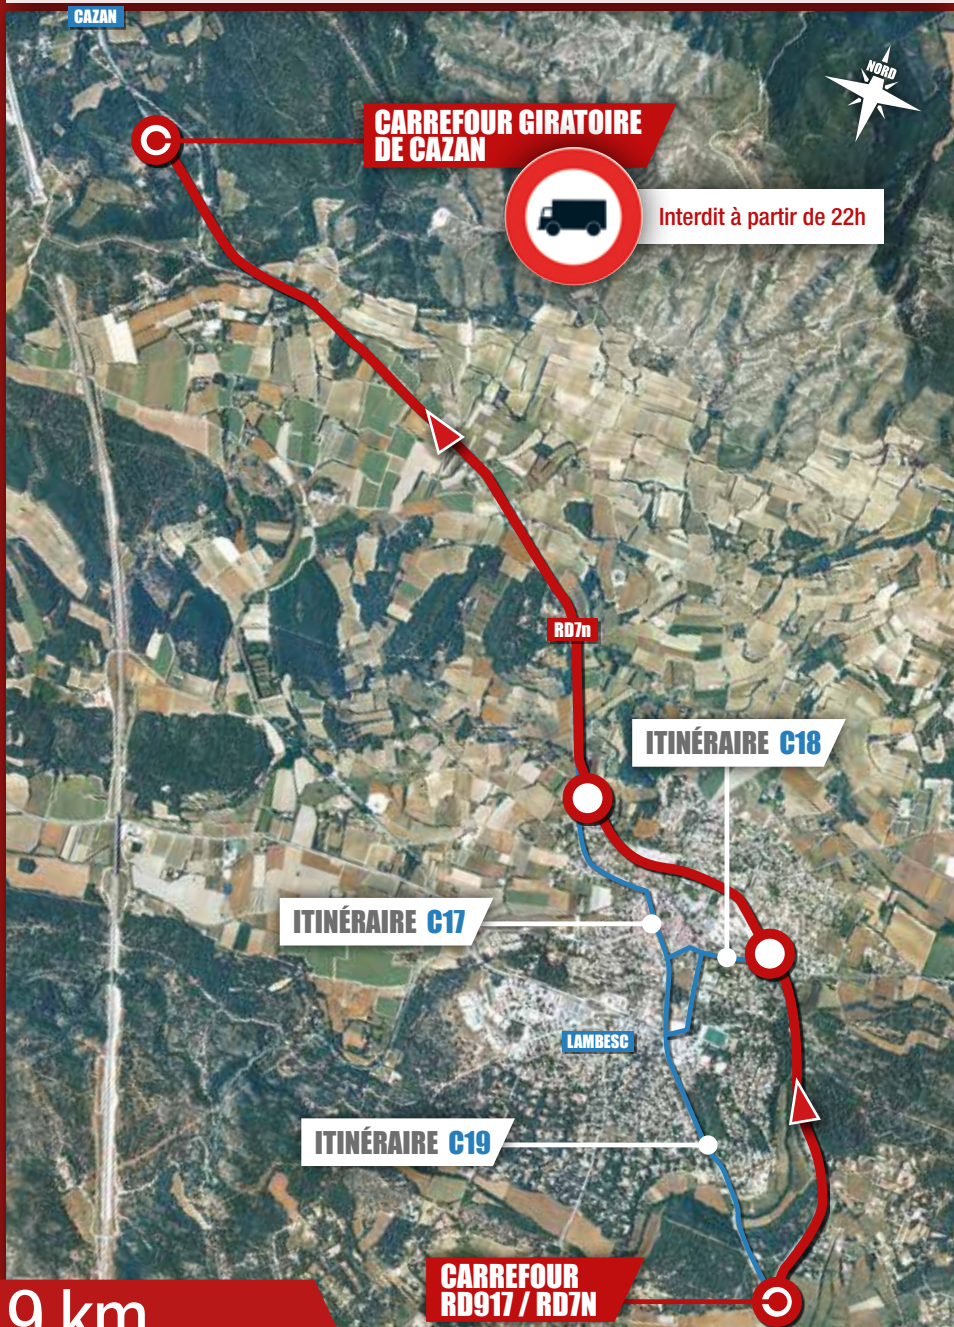

ITINÉRAIRES DE CONTOURNEMENT LAMBESC / CAZAN

CARREFOUR RD917 / RD7N > CARREFOUR GIRATOIRE DE CAZAN

ITINÉRAIRES DE CONTOURNEMENT LAMBESC / CAZAN

CARREFOUR RD917 / RD7N > CARREFOUR GIRATOIRE DE CAZAN

ITINÉRAIRE C17

- Départementale 7n
- Av. de Badonviller
- Boulevard National
- Rue Voltaire
- Route d'Aix
- ▼ Rond-point des pompiers
- Route d'Aix
- Rue Grande
- Av. de Badonviller
- ▼ Carrefour D7n

ITINÉRAIRE C18

- Rond-point des pompiers
- Route d'Aix
- Rue de Mirabeau
- Av. de Verdun
- ▼ Carrefour Av. de Verdun/RD7n

- Carrefour Av. de Verdun/RD7n
- Av. de Verdun
- Av. Jules Ferry
- Av. Léo Lagrange
- ▼ Rond-Point des pompiers

ITINÉRAIRE C19

- Av. d'Aix-en-Provence
- ▼ Départementale 917